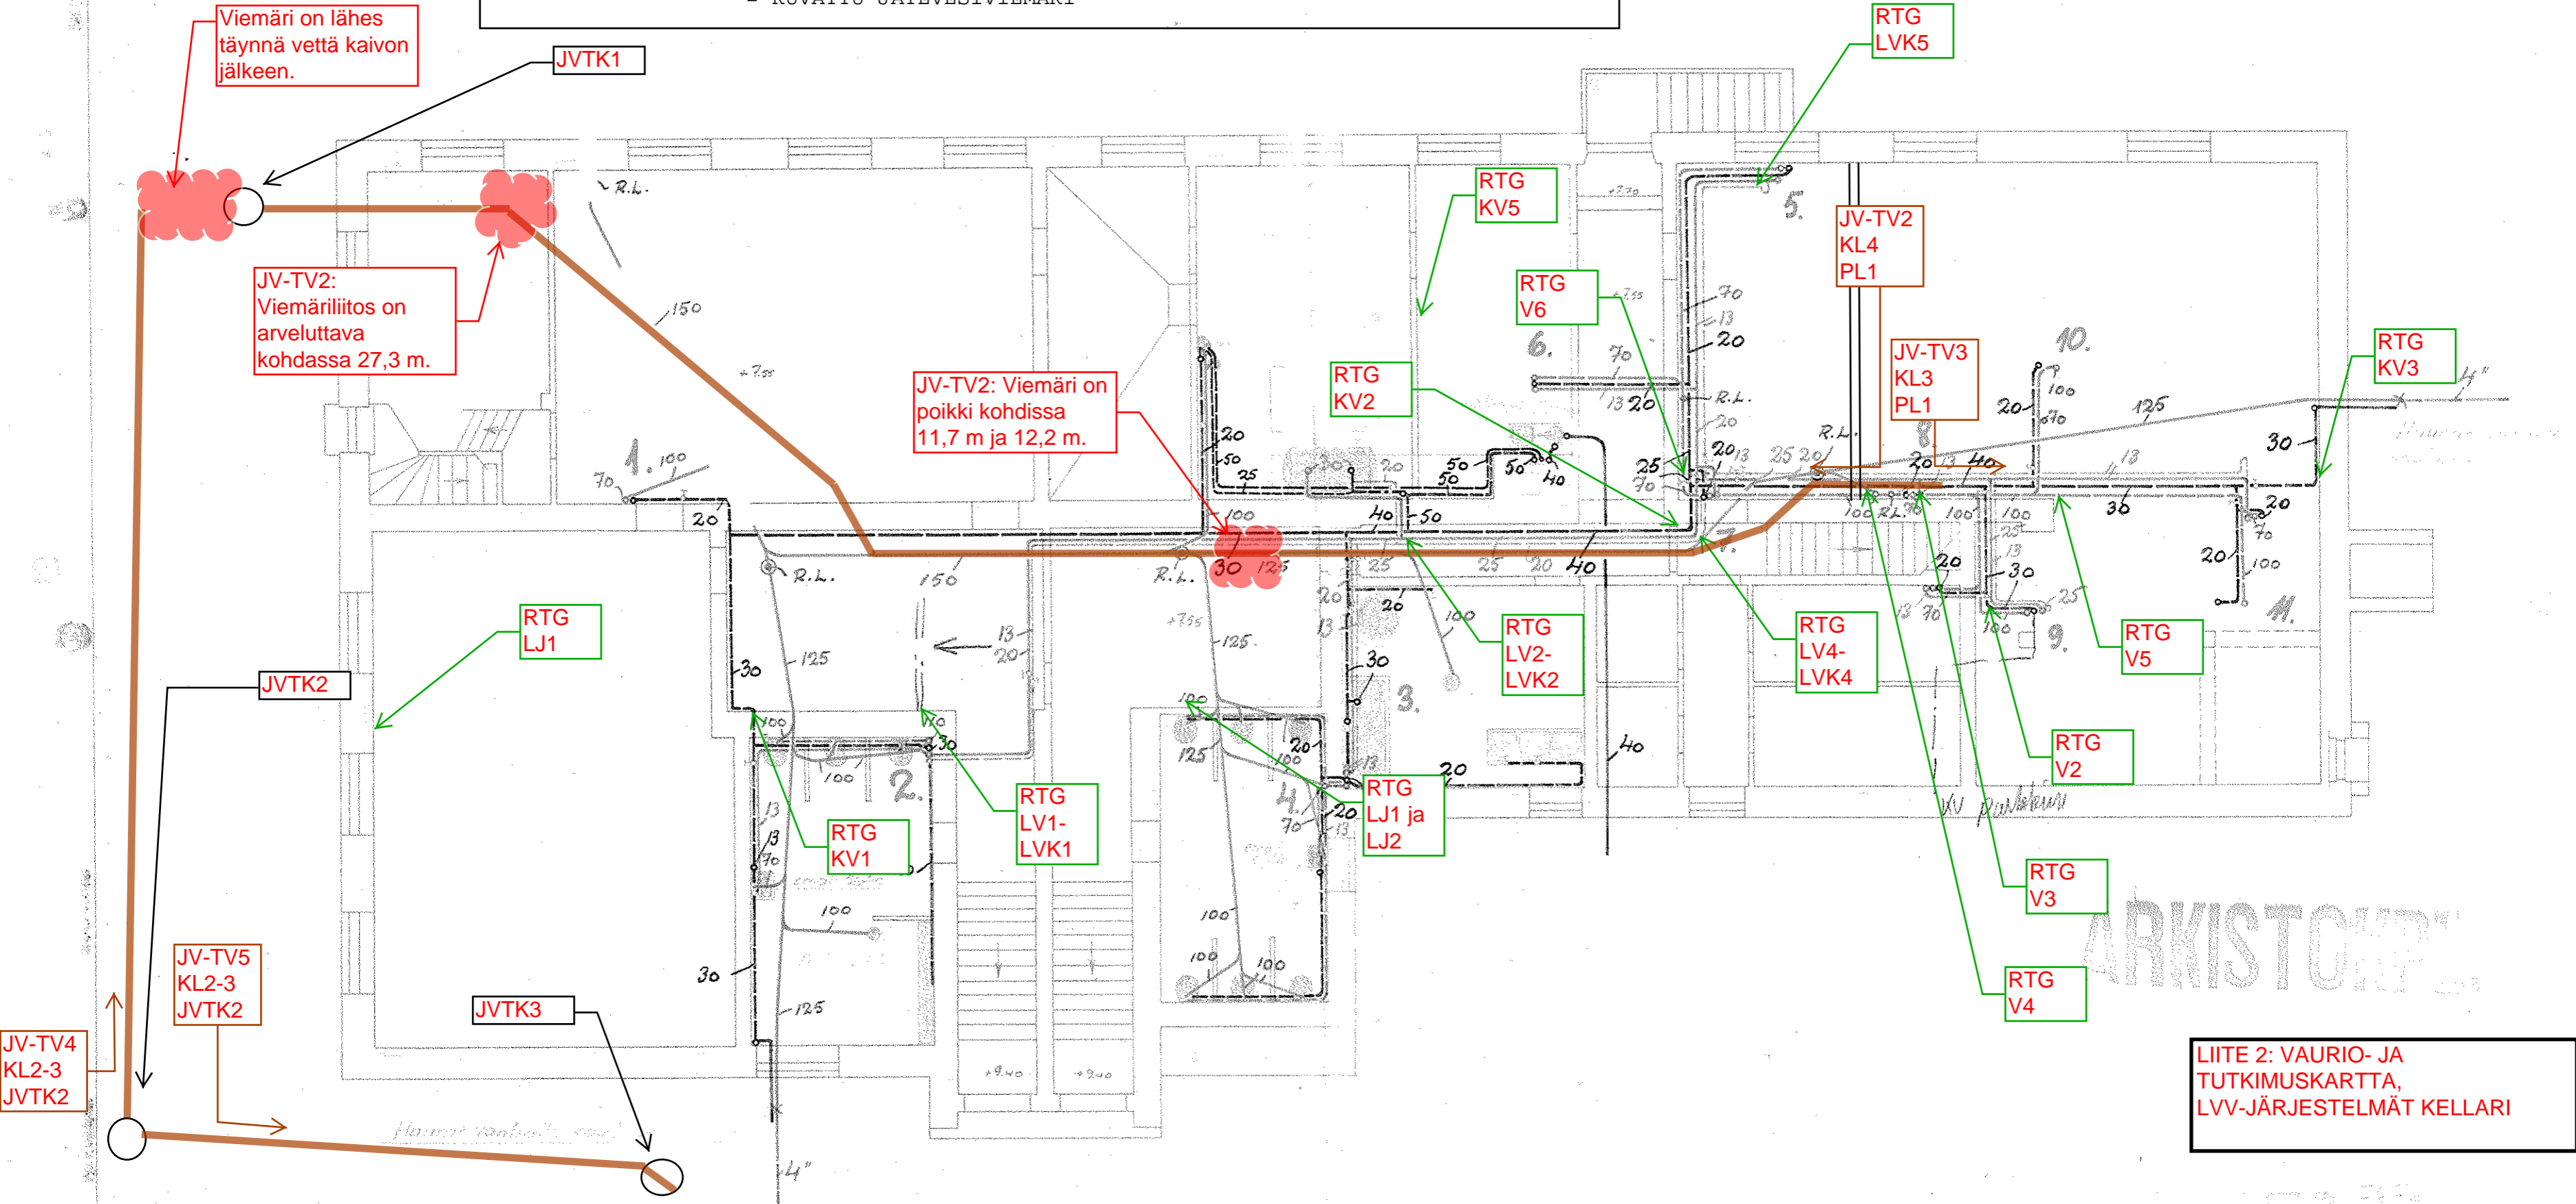

Tapanilan Suomalainen kansakoulu

1:100

Kellarikerros.

LIITE 2: VAURIO- JA TUTKIMUSKARTTA, LVV-JÄRJESTELMÄT KELLARI