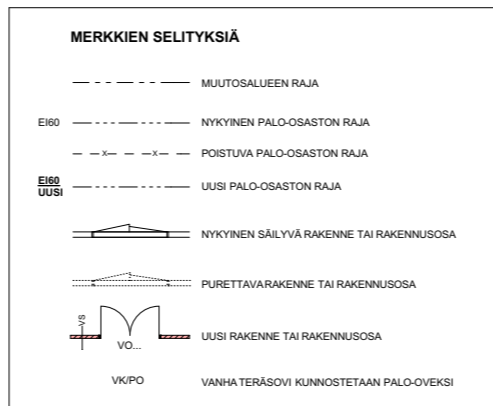

KOKOONTUMISTILA max 1000 hlö
300
3 056 m²

- WC TILAT 306-313 24 m²
- APUTILAT 314-318B 57 m²
- APUTILAT 319B 17 m²
- APUTILAT 320-321 56 m²
- SPRINKLER 320-323 132 m²
- APUTILAT 326-328 145 m²
- APUTILAT 329A 8 m²
- APUTILAT 329B 22 m²

Kellari