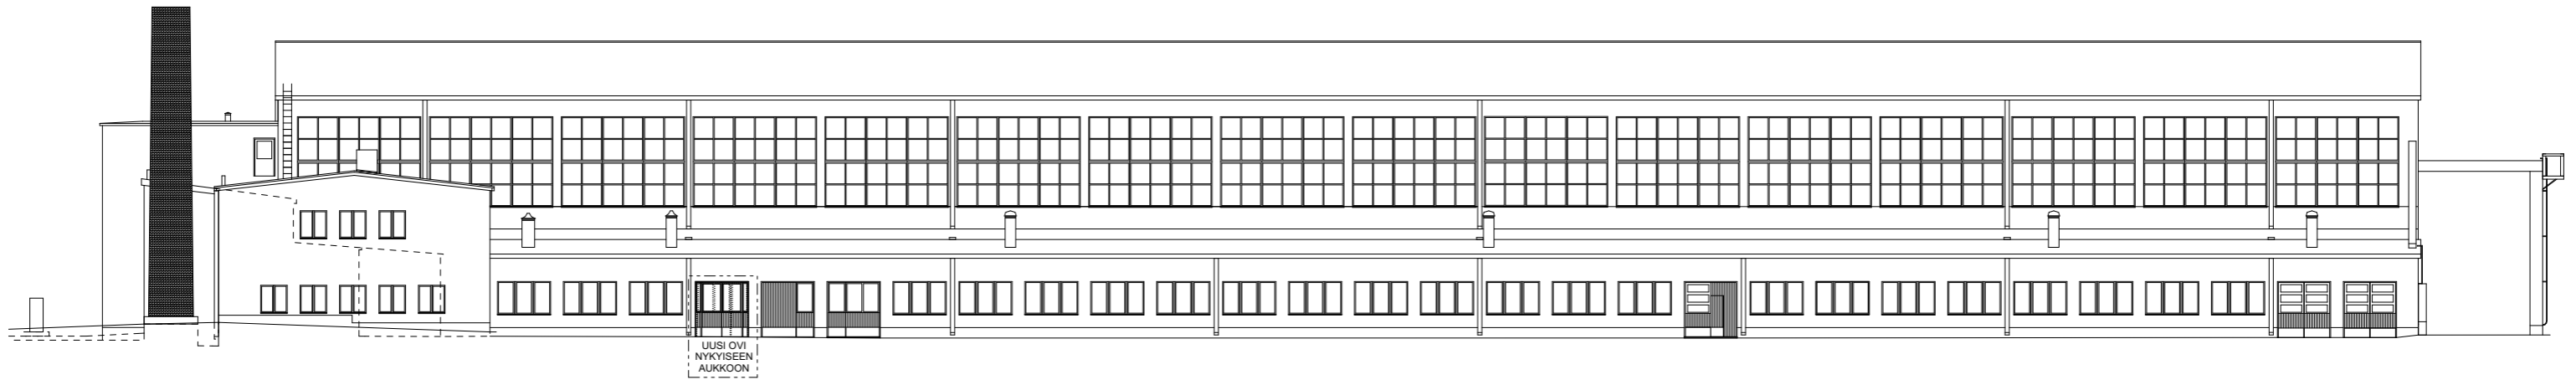

MALMIN LENTOASEMAN HANGAARI
 SELVITYS / 15.12.2017
 POHJAPIIRUSTUS 1:300 (A3)

Käyttötarkoitus
max. 1000 hlö
kokoontumistila

ARK-A03
vesikatto

LOUNAASEEN

KOILLISEEN

MERKKIEN SELITYKSET

SP* = NYKYINEN IKKUNA KORJATAAN
 SAVUNPOISTOON SOVELTUVAKSI IKKUNAKSI