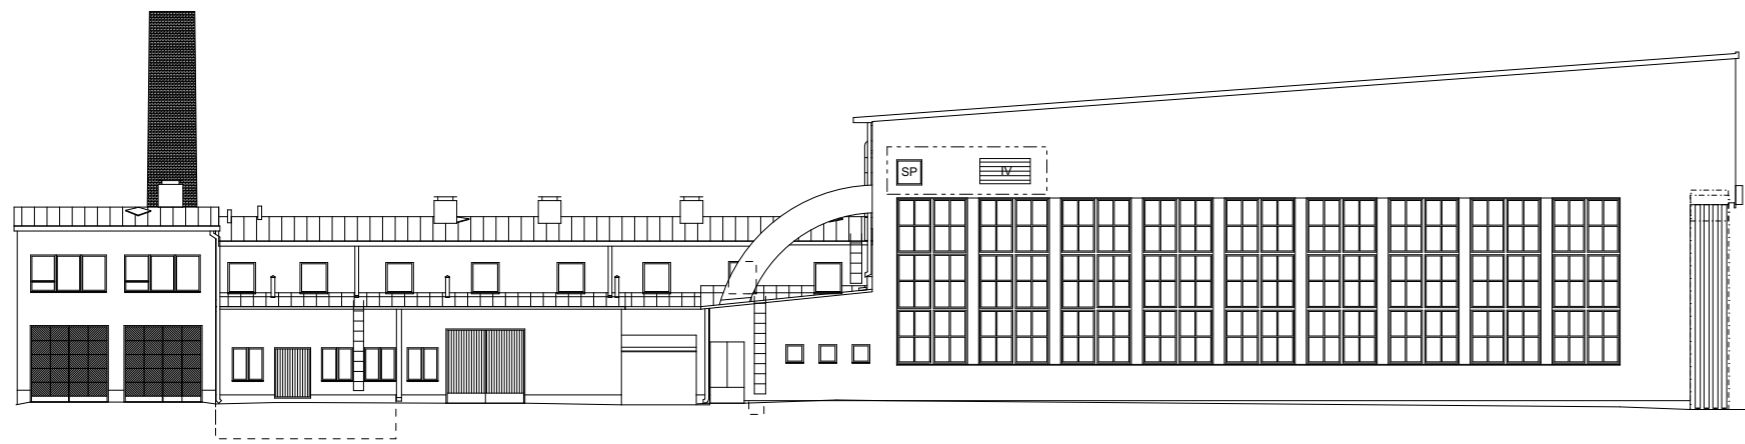

LUOTEeseen

MERKKIEN SELITYKSET

SP = UUSI SAVUNPOISTOLUUKKU

IV = UUSI IV-RAITISILMASÄLEIKKÖ

UPH = UUSI ULOSPUHALLUSHAJOITIN

SPRK = UUSI SPRINKLER VESISÄILIÖ

LEIKKAUS

KAAKKOON