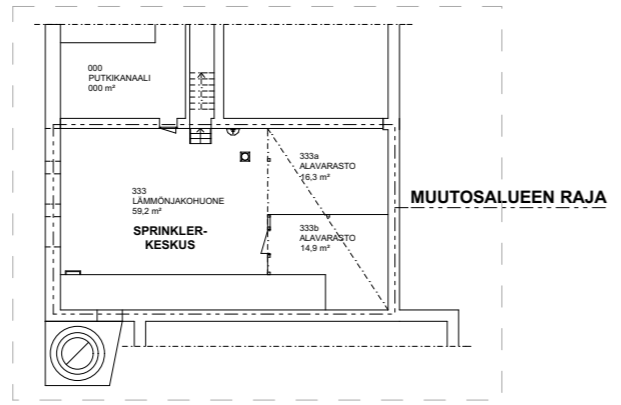

KOKOONTUMISTILA max 1000 hlö
300
3 056 m²

- WC TILAT 306-313 24 m²
- APUTILAT 314-318B 57 m²
- APUTILAT 319B 17 m²
- APUTILAT 320-321 56 m²
- SPRINKLER 320-323 132 m²
- APUTILAT 326-328 145 m²
- APUTILAT 329A 8 m²
- APUTILAT 329B 22 m²

MALMIN LENTOASEMAN HANGAARI
 SELVITYS / 15.12.2017
 POHJAPIIRUSTUS 1:300 (A3)

Käyttötarkoitus
max. 1000 hlö
kokoontumistila

ARK-A03
vesikatto

LOUNAASEEN

KOILLISEEN

MERKKIEN SELITYKSET

SP* = NYKYINEN IKKUNA KORJATAAN
 SAVUNPOISTOON SOVELTUVAKSI IKKUNAKSI