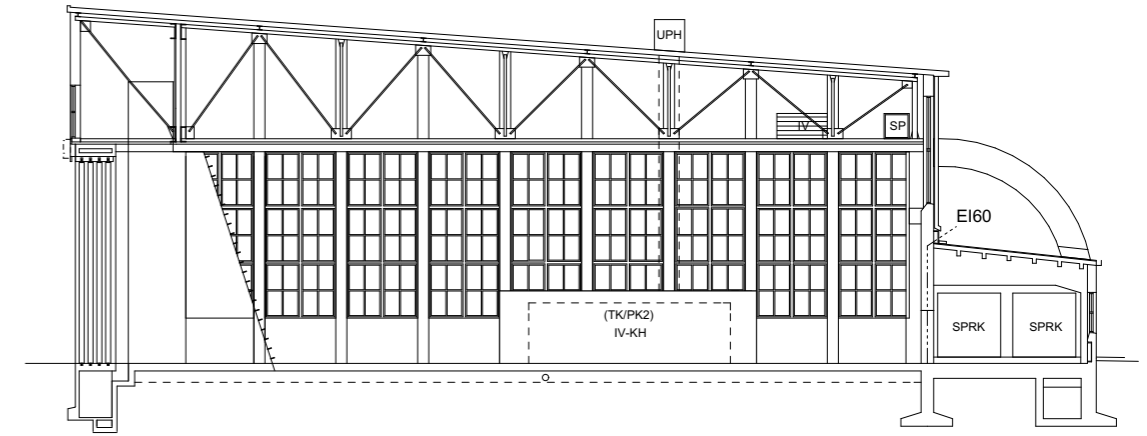

Käyttötarkoitus
 max. 1000 hlö
 kokoontumistila

ARK-A04
Julkisivut

LUOTEeseen

MERKKIEN SELITYKSET

SP = UUSI SAVUNPOISTOLUUKKU

IV = UUSI IV-RAITISILMASÄLEIKKÖ

UPH = UUSI ULOSPUHALLUSHAJOITIN

SPRK = UUSI SPRINKLER VESISÄILIÖ