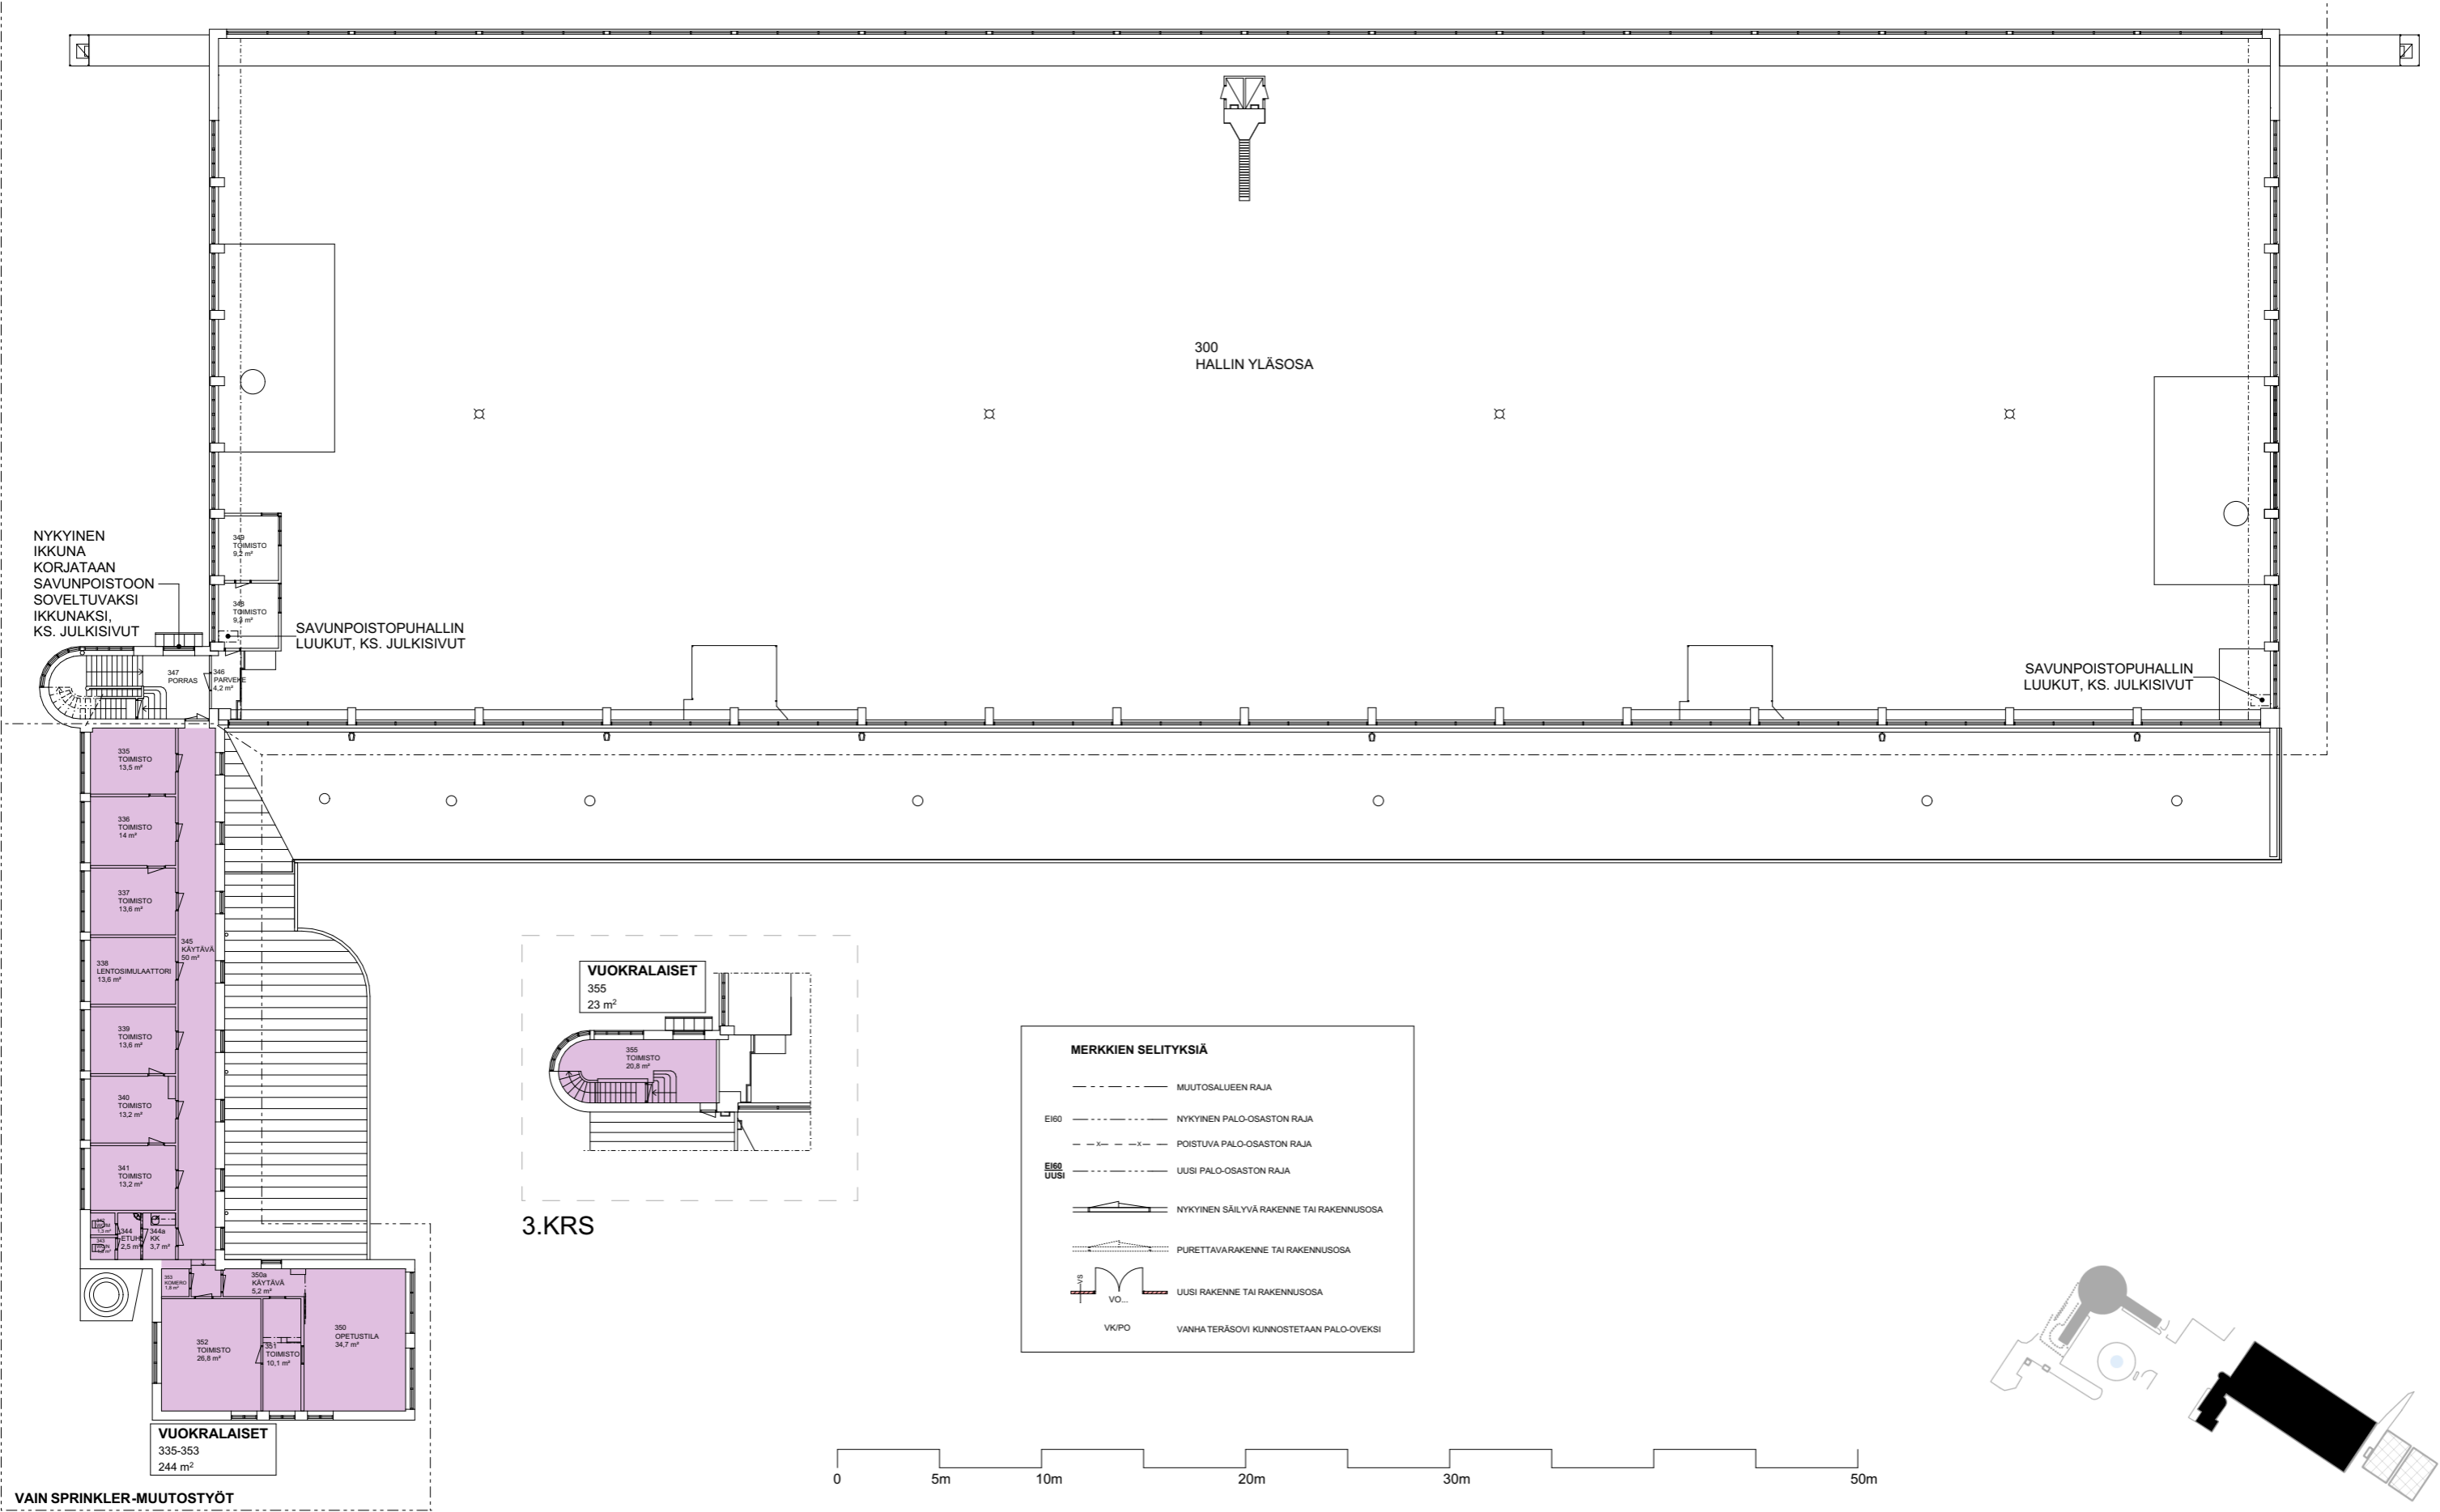

MUUTOSALUEEN RAJA

VAIN SPRINKLER-MUUTOSTYÖT