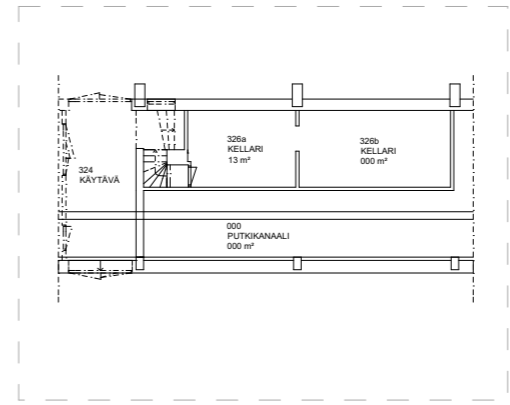

KOKOONTUMISTILA max 1000 hlö
300
3 056 m²

- WC TILAT 306-313 24 m²
- APUTILAT 314-318B 57 m²
- APUTILAT 319B 17 m²
- APUTILAT 320-321 56 m²
- SPRINKLER 320-323 132 m²
- APUTILAT 326-328 145 m²
- APUTILAT 329A 8 m²
- APUTILAT 329B 22 m²

Kellari