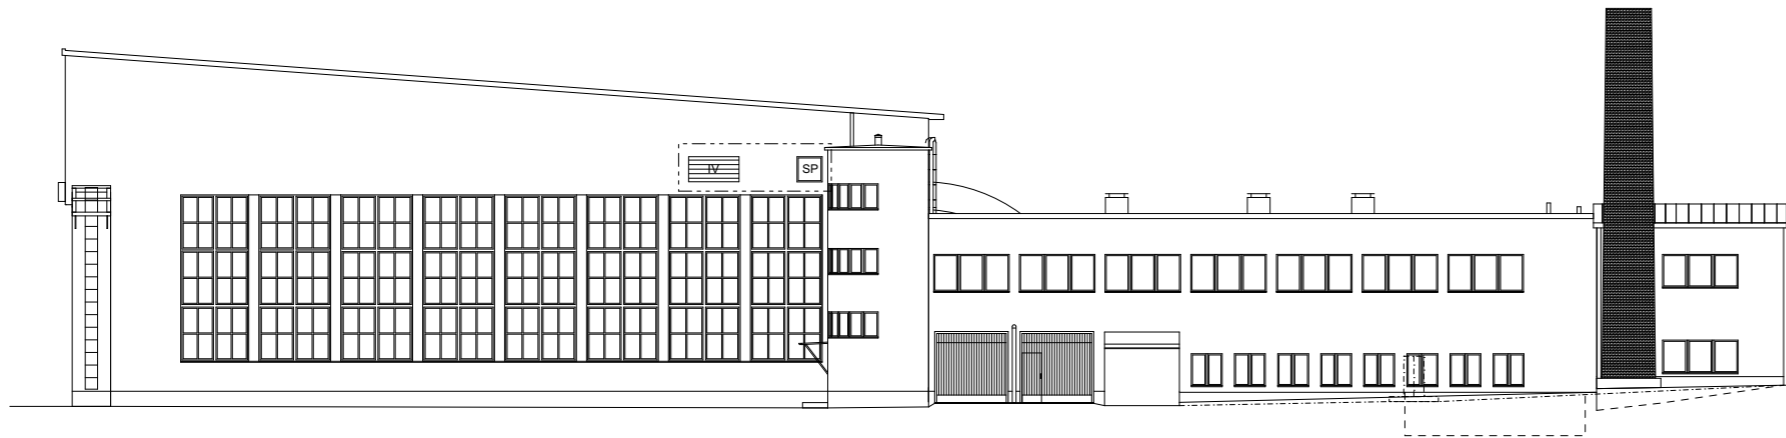

Käyttötarkoitus
 max. 1000 hlö
 kokoontumistila

ARK-A04
Julkisivut

LUOTEeseen

MERKKIEN SELITYKSET

SP = UUSI SAVUNPOISTOLUUKKU

IV = UUSI IV-RAITISILMASÄLEIKKÖ

UPH = UUSI ULOSPUHALLUSHAJOITIN

SPRK = UUSI SPRINKLER VESISÄILIÖ