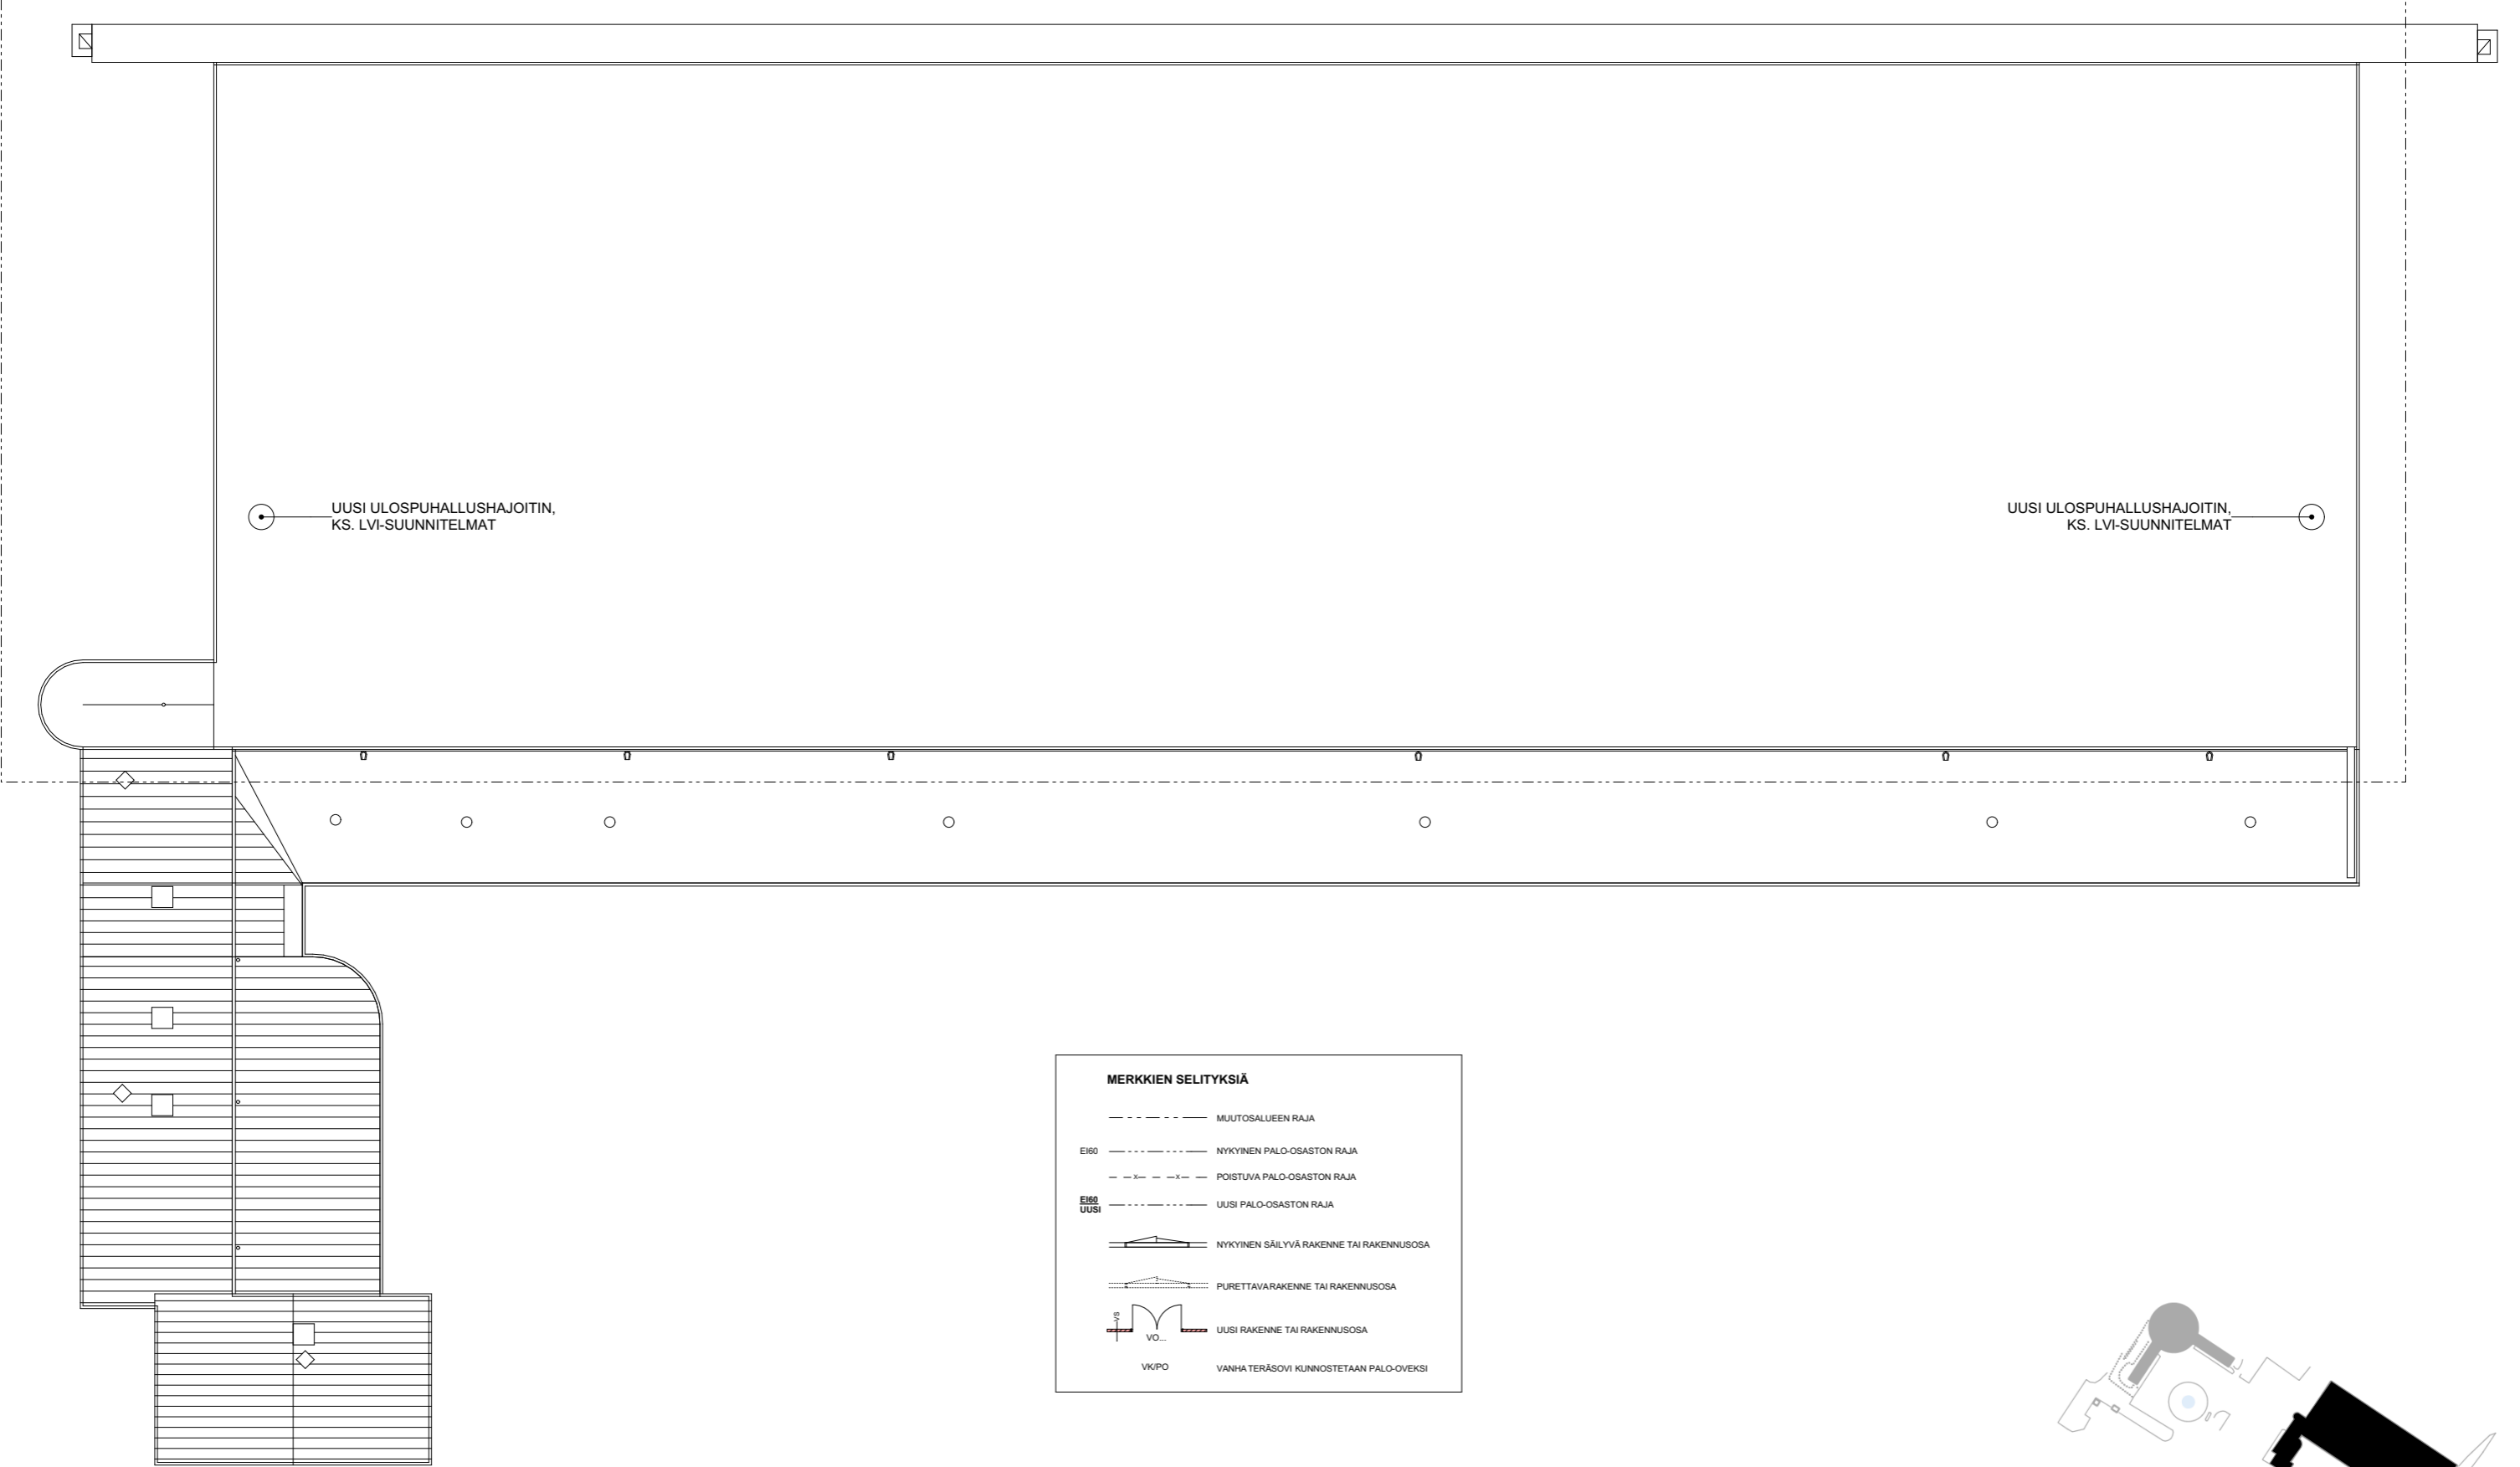

MUUTOSALUEEN RAJA

Paikannuskaavio

ARKKITEHTITOIMISTO RAUHALAMMI OY
TUOMARILANTIE 4, 02760 ESPOO
puh. 09-626 665
email: etunimi.sukunimi@arkkitehtuuritoimistorauhalammi.fi

MALMIN LENTOASEMAN HANGAARI
SELVITYS / 15.12.2017
POHJAPIIRUSTUS 1:300 (A3)

Käyttötarkoitus
max. 1000 hlö
kokoontumistila

ARK-A03
vesikatto