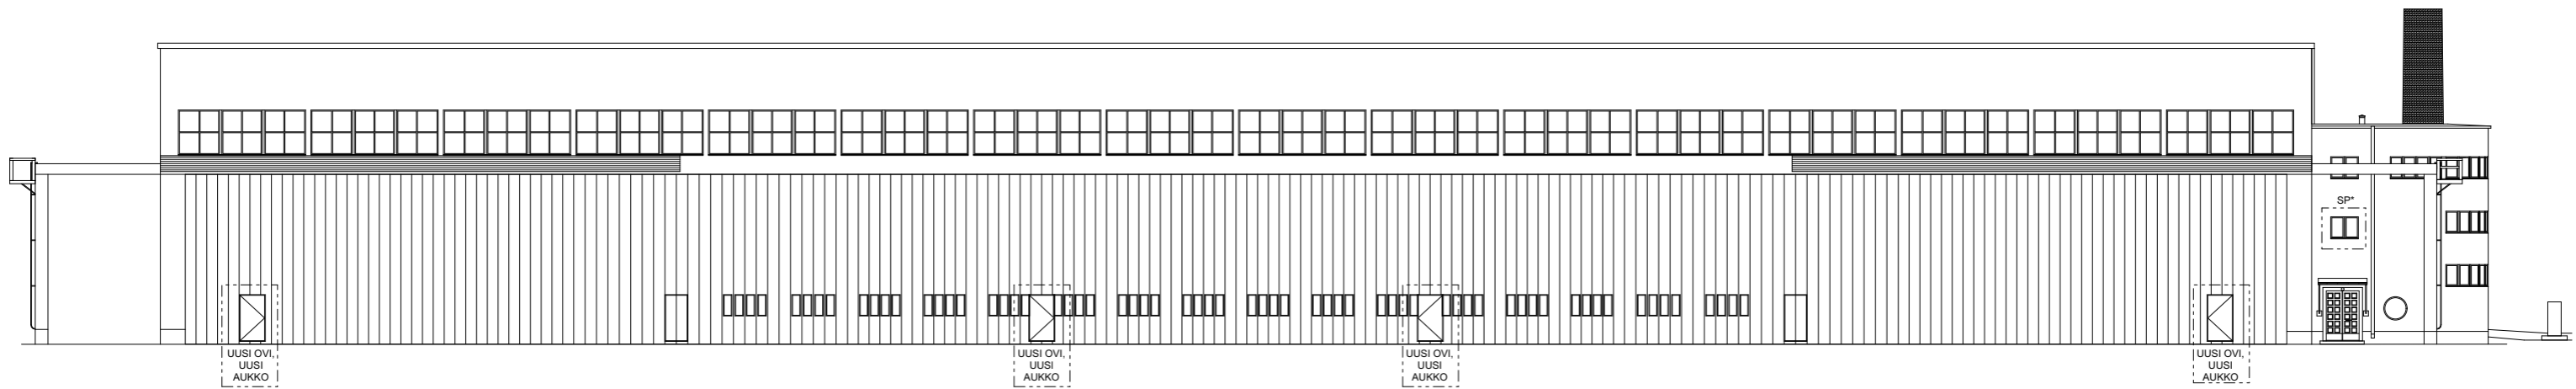

KOKOONTUMISTILA max 1000 hlö
300
3 056 m²

- WC TILAT 306-313 24 m²
- APUTILAT 314-318B 57 m²
- APUTILAT 319B 17 m²
- APUTILAT 320-321 56 m²
- SPRINKLER 320-323 132 m²
- APUTILAT 326-328 145 m²
- APUTILAT 329A 8 m²
- APUTILAT 329B 22 m²

MALMIN LENTOASEMAN HANGAARI
 SELVITYS / 15.12.2017
 POHJAPIIRUSTUS 1:300 (A3)

Käyttötarkoitus
max. 1000 hlö
kokoontumistila

ARK-A03
vesikatto

LOUNAASEEN

KOILLISEEN

MERKKIEN SELITYKSET

SP* = NYKYINEN IKKUNA KORJATAAN
 SAVUNPOISTOON SOVELTUVAKSI IKKUNAKSI